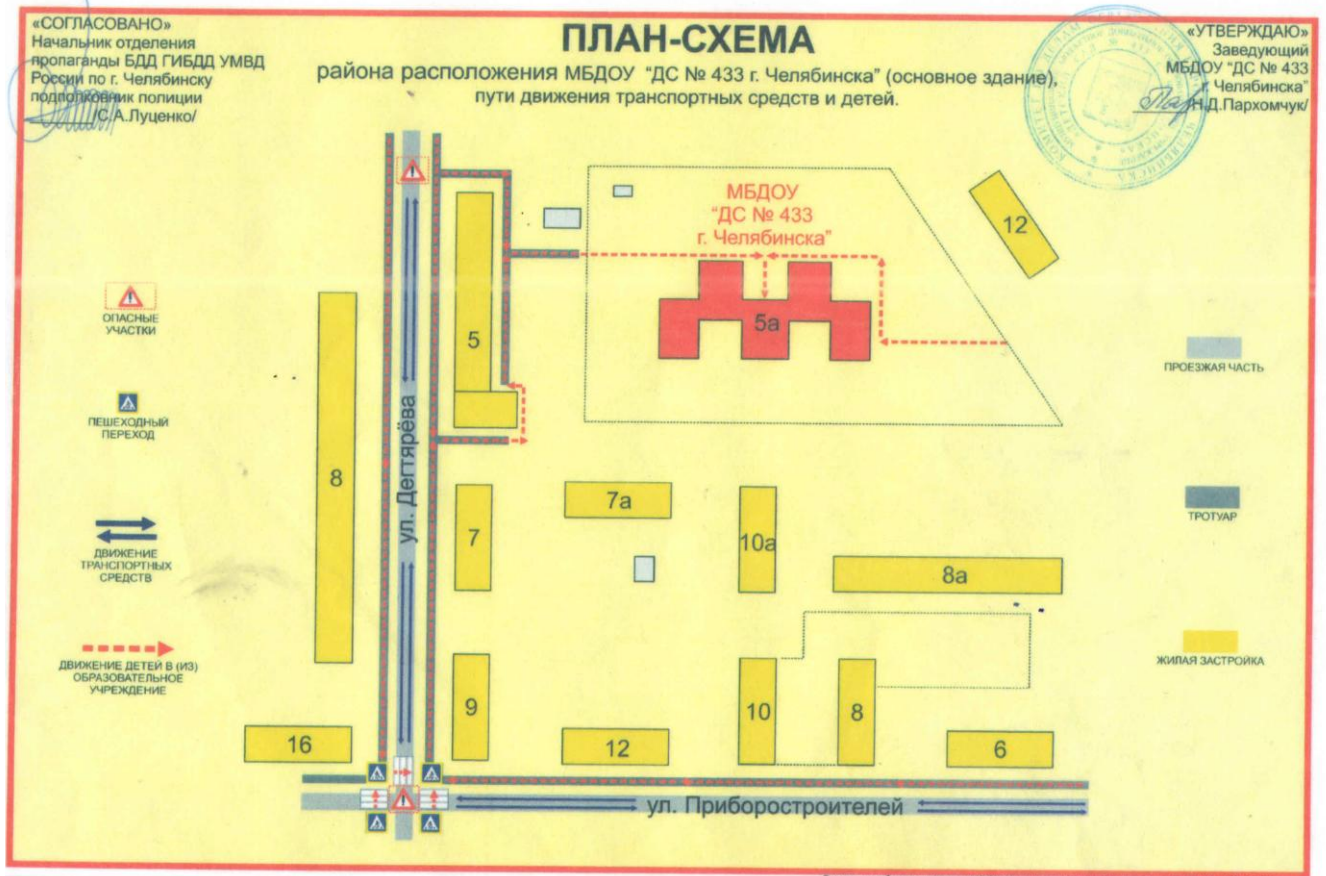

1. Район расположения МБДОУ «ДС № 433 г. Челябинска» пути движения транспортных средств и детей по адресу: г. Челябинск, ул. Дегтярева, 5А.