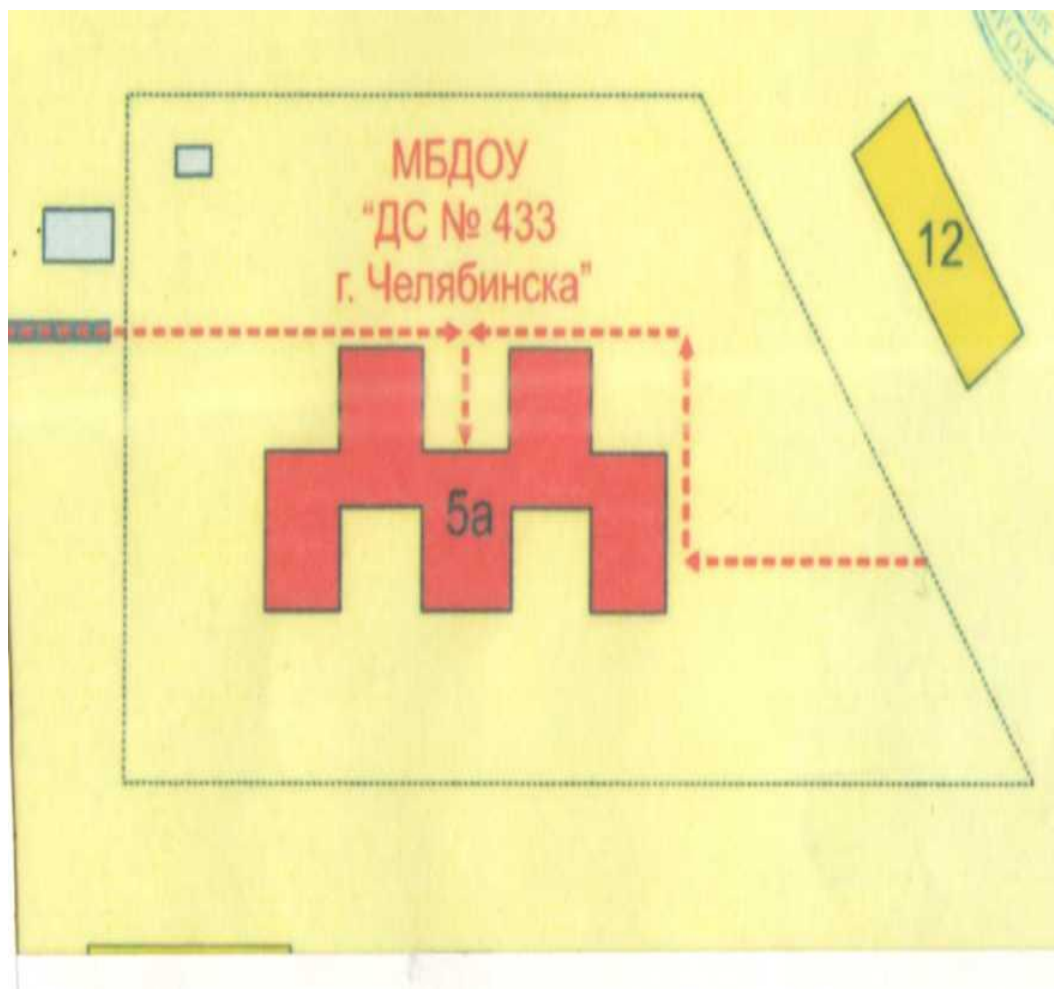

2. Организация дорожного движения в непосредственной близости от МБДОУ «ДС № 433 г. Челябинска» с размещением соответствующих технических средств, парковок, маршруты движения детей и транспортных средств Дегтярева,5а.

*парковочных мест нет